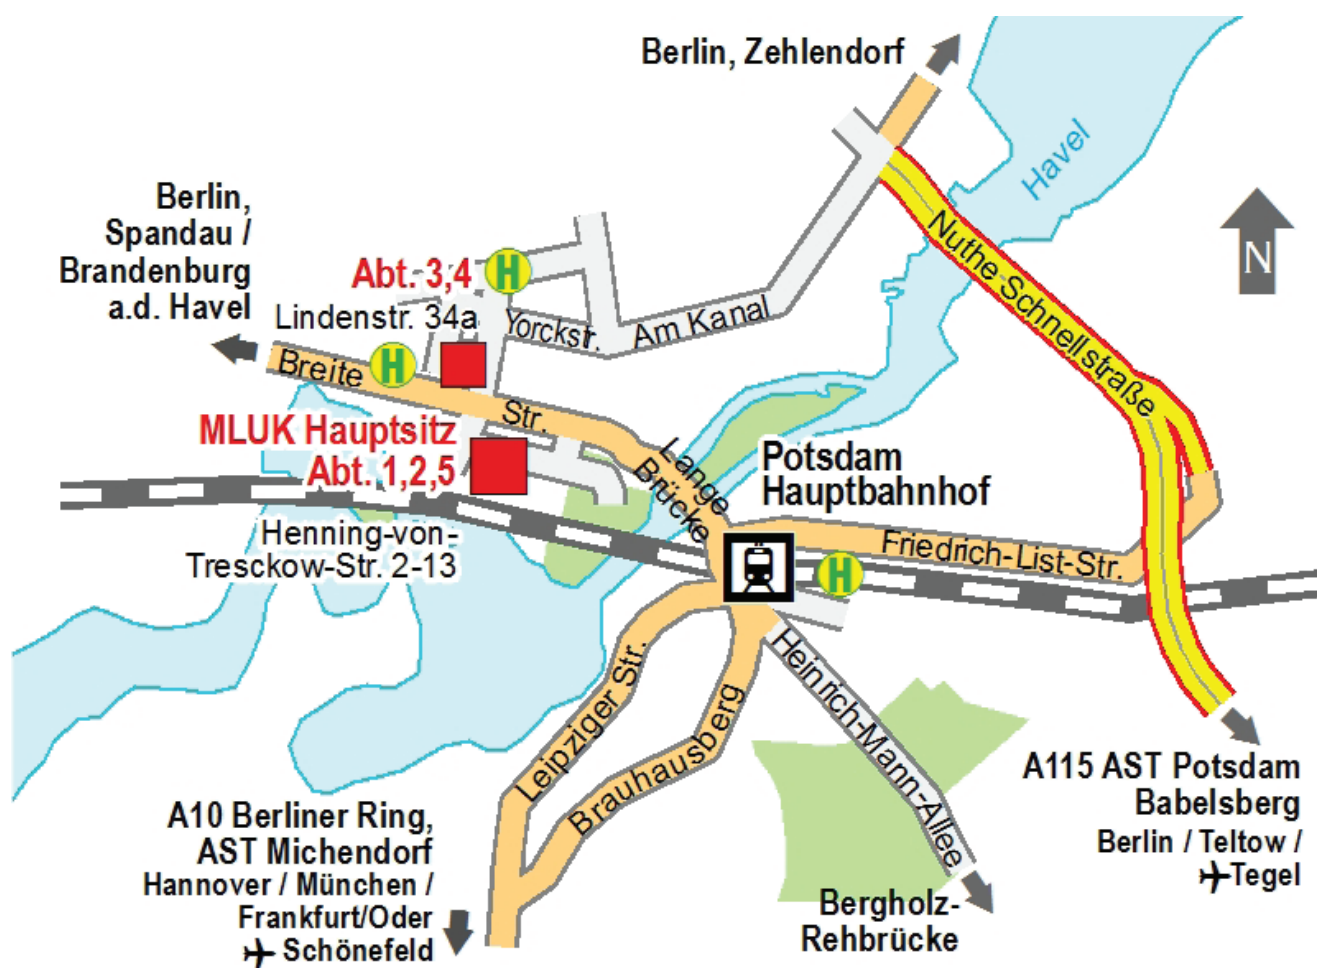

## Lokalizacje ministerstwa w Poczdamie

Ogólne

Baza mapy  
© Geobasis-DE/LGB

Budynek biurowy  
Henning-von-Tresckow-Straße 1-13, 14467 Potsdam  
Lindenstraße 34a, 14467 Potsdam

Zatrzymuje się  
Alter Markt / Landtag  
Schloßstraße

Linie tramwajowe i autobusowe  
Tramwaj: 91, 92, 93, 96, 98, 99  
Autobus: 580, 605, 606, 609, 610, 612,  
614, 631, 638, 650, 695, X15