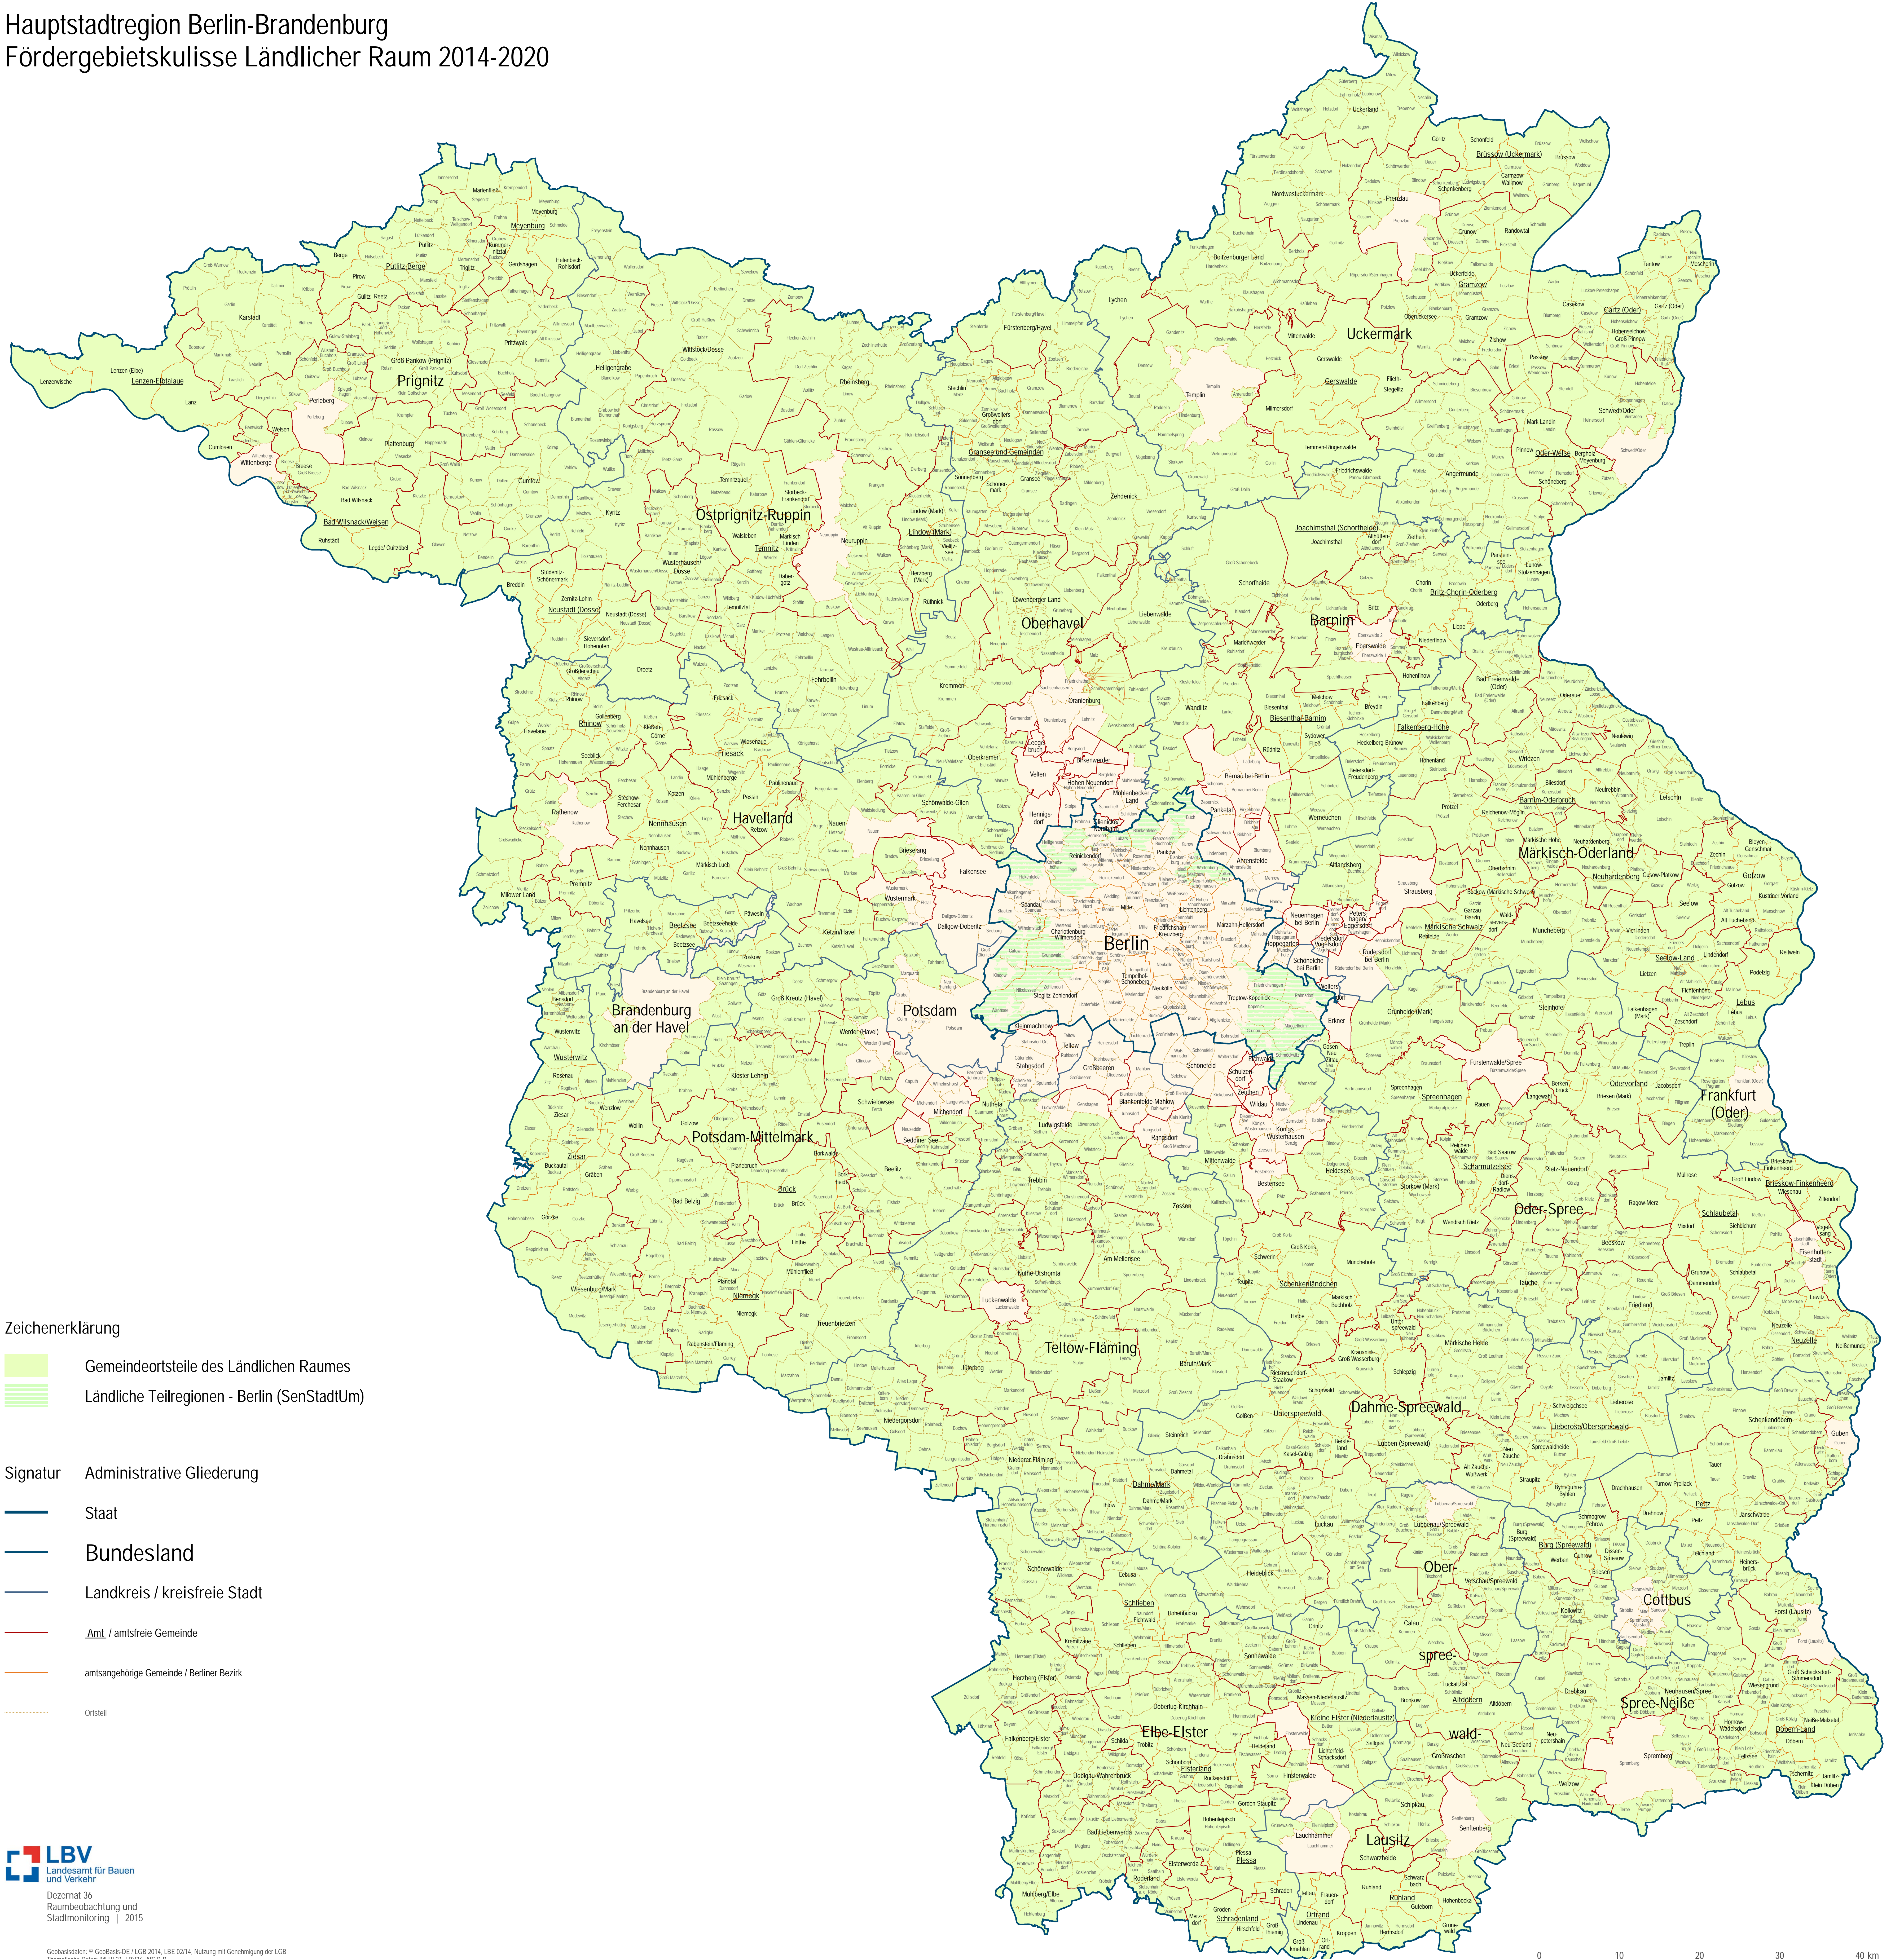

Hauptstadtregion Berlin-Brandenburg

Fördergebietskulisse Ländlicher Raum 2014-2020

- Zeichenerklärung**
- Gemeindeortsteile des Ländlichen Raumes
 - Ländliche Teilregionen - Berlin (SenStadtUm)
- Signatur**
- Administrative Gliederung
 - Staat
 - Bundesland
 - Landkreis / kreisfreie Stadt
 - Amt / amtsfreie Gemeinde
 - amtsangehörige Gemeinde / Berliner Bezirk
 - Ortsteil